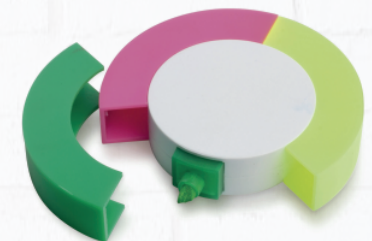

# Resaltadores

Resaltador doble 10.5 x 8 cms  
Código: reom03

Medidas : 13.5 x 2  
Código: reom02

4 Colores 10.5 x 12.5 cms  
Código: reom01

3 colores 8 x 9 cms.  
Código: reom04

3 Puntas  
Código: reom05

5 Puntas  
Código: reom06

Resaltador circular  
Código: reom07

Con Post-it  
Código: reom08

Con post-it  
Código: reom09

En forma de flor  
Código: reom10

En pote  
Código: reom11

En forma de estrella  
Código: reom12

En forma de mano  
Código: reom13