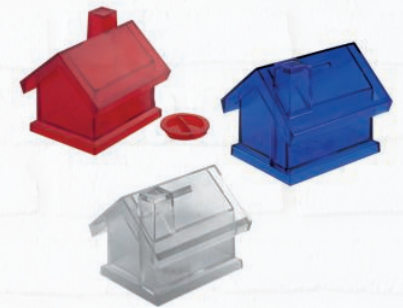

Casita
Código: ak422