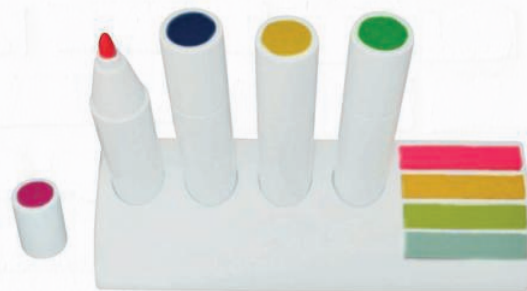

Con post-it
Código: reom09